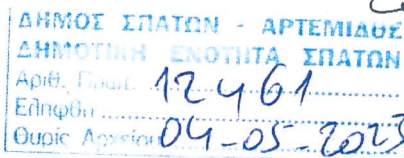

### ΚΑΤΕΠΕΙΓΟΝ ΕΚΛΟΓΙΚΟ

Αθήνα

**ΘΕΜΑ: «Καθορισμός εκλογικών τμημάτων και καταστημάτων ψηφοφορίας Α' ΕΚΛΟΓΙΚΗΣ ΠΕΡΙΦΕΡΕΙΑΣ ΑΝΑΤΟΛΙΚΗΣ ΑΤΤΙΚΗΣ για τη διενέργεια των Γενικών Βουλευτικών Εκλογών της 21<sup>ης</sup> Μαΐου 2023»**